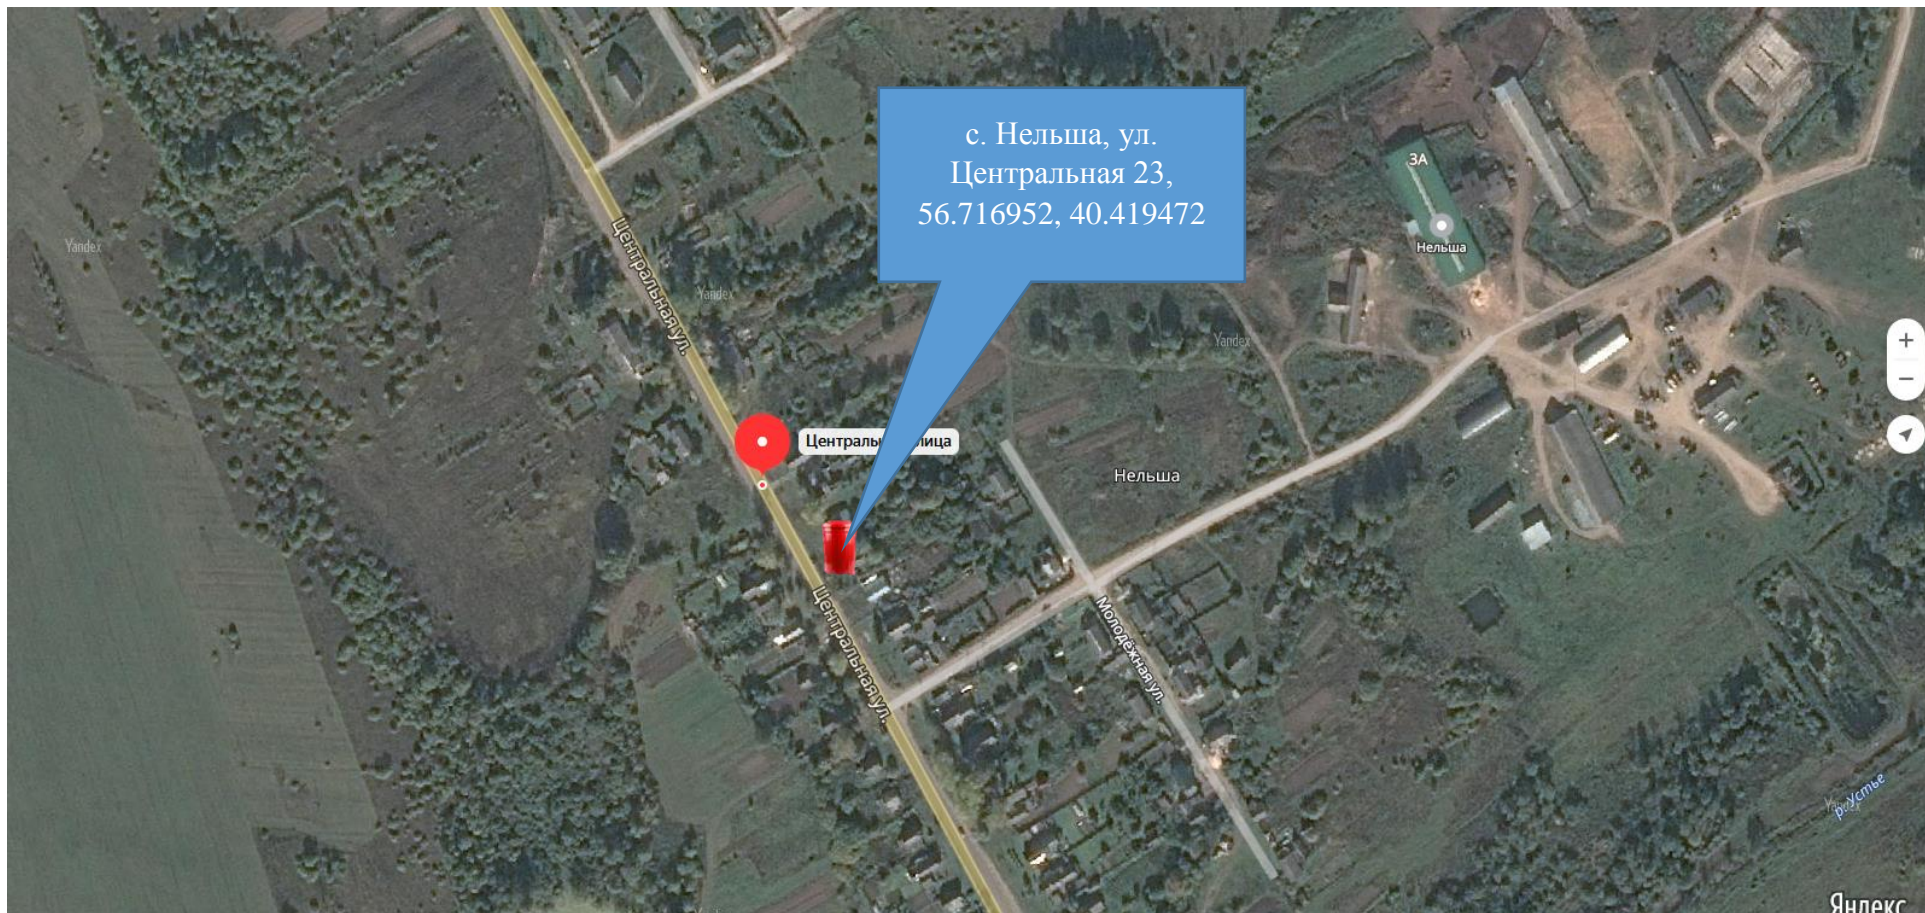

СХЕМА РАЗМЕЩЕНИЯ МЕСТ (ПЛОЩАДОК) НАКОПЛЕНИЯ ТВЕРДЫХ КОММУНАЛЬНЫХ ОТХОДОВ НА ТЕРРИТОРИИ НЕРЛЬСКОГО ГОРОДСКОГО ПОСЕЛЕНИЯ

Схема размещения мест (площадок) накопления ТКО

далее -

№

1

6

8

9

12

13

16

17

18

24

26

27

28

30

п. Нерль,
ул. Школьный городок, 17
56.662041, 40.371780

32

33

34

36

37