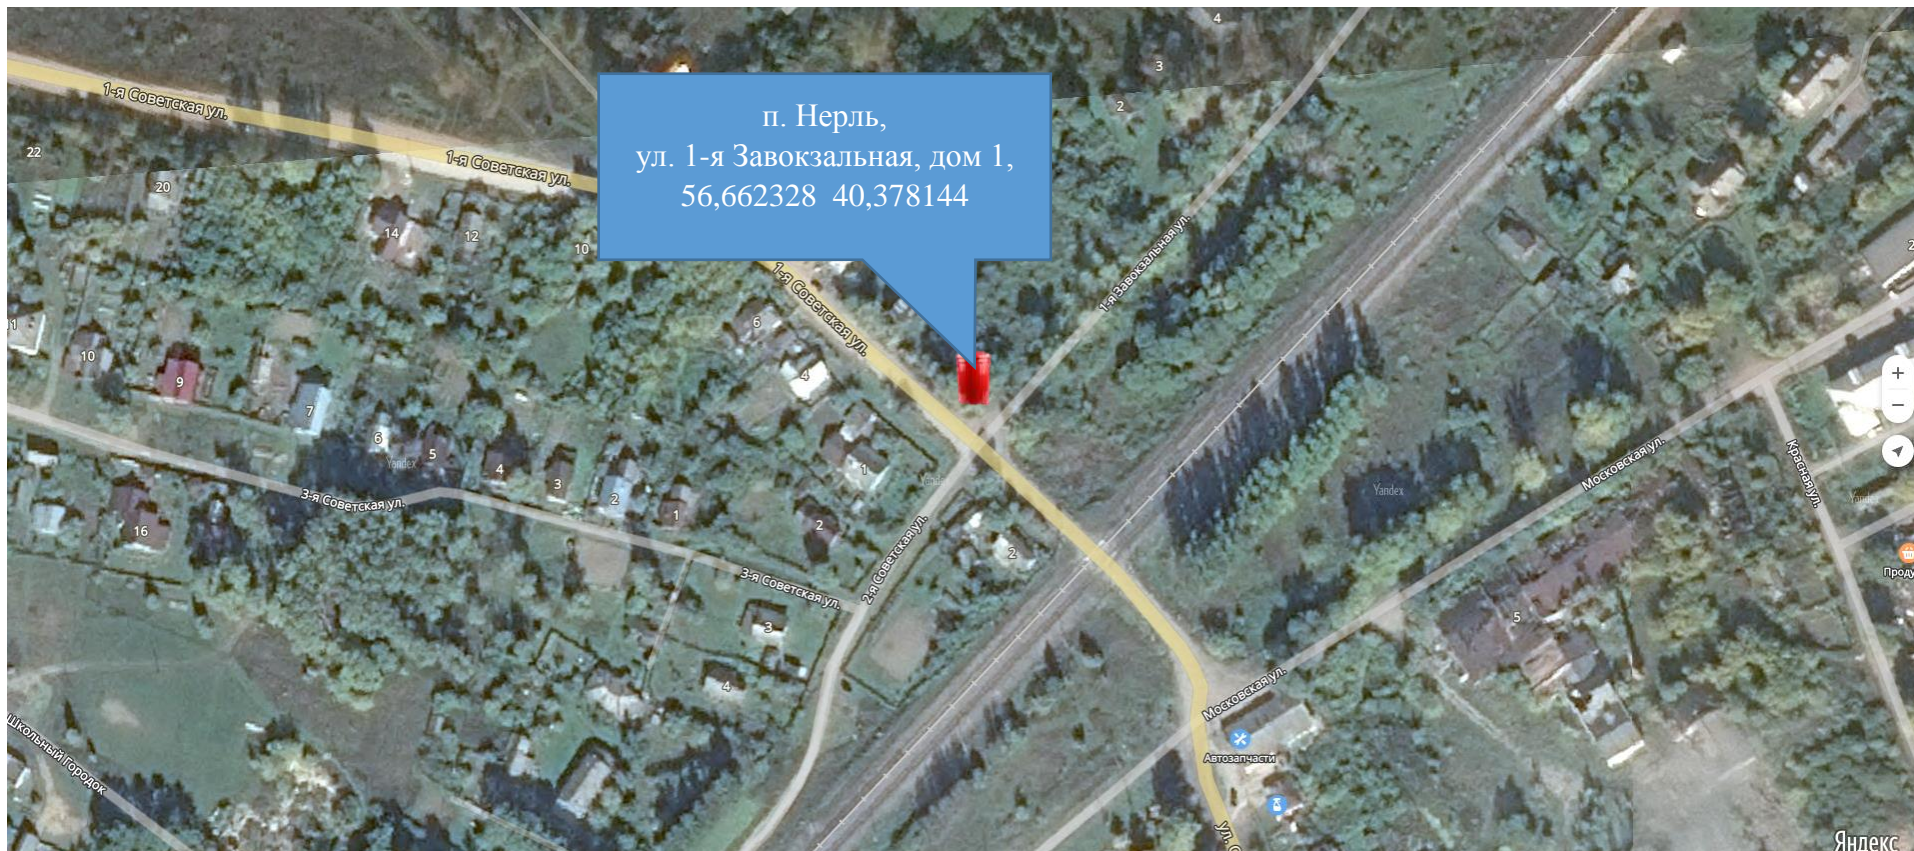

СХЕМА РАЗМЕЩЕНИЯ МЕСТ (ПЛОЩАДОК) НАКОПЛЕНИЯ ТВЕРДЫХ КОММУНАЛЬНЫХ ОТХОДОВ НА ТЕРРИТОРИИ НЕРЛЬСКОГО ГОРОДСКОГО ПОСЕЛЕНИЯ

Схема размещения мест (площадок) накопления ТКО

далее -

№

1

6

8

9

12

13

16

17

18

24

26

27

28

30

п. Нерль,
ул. Школьный городок, 17
56.662041, 40.371780

32

33

34

36

37