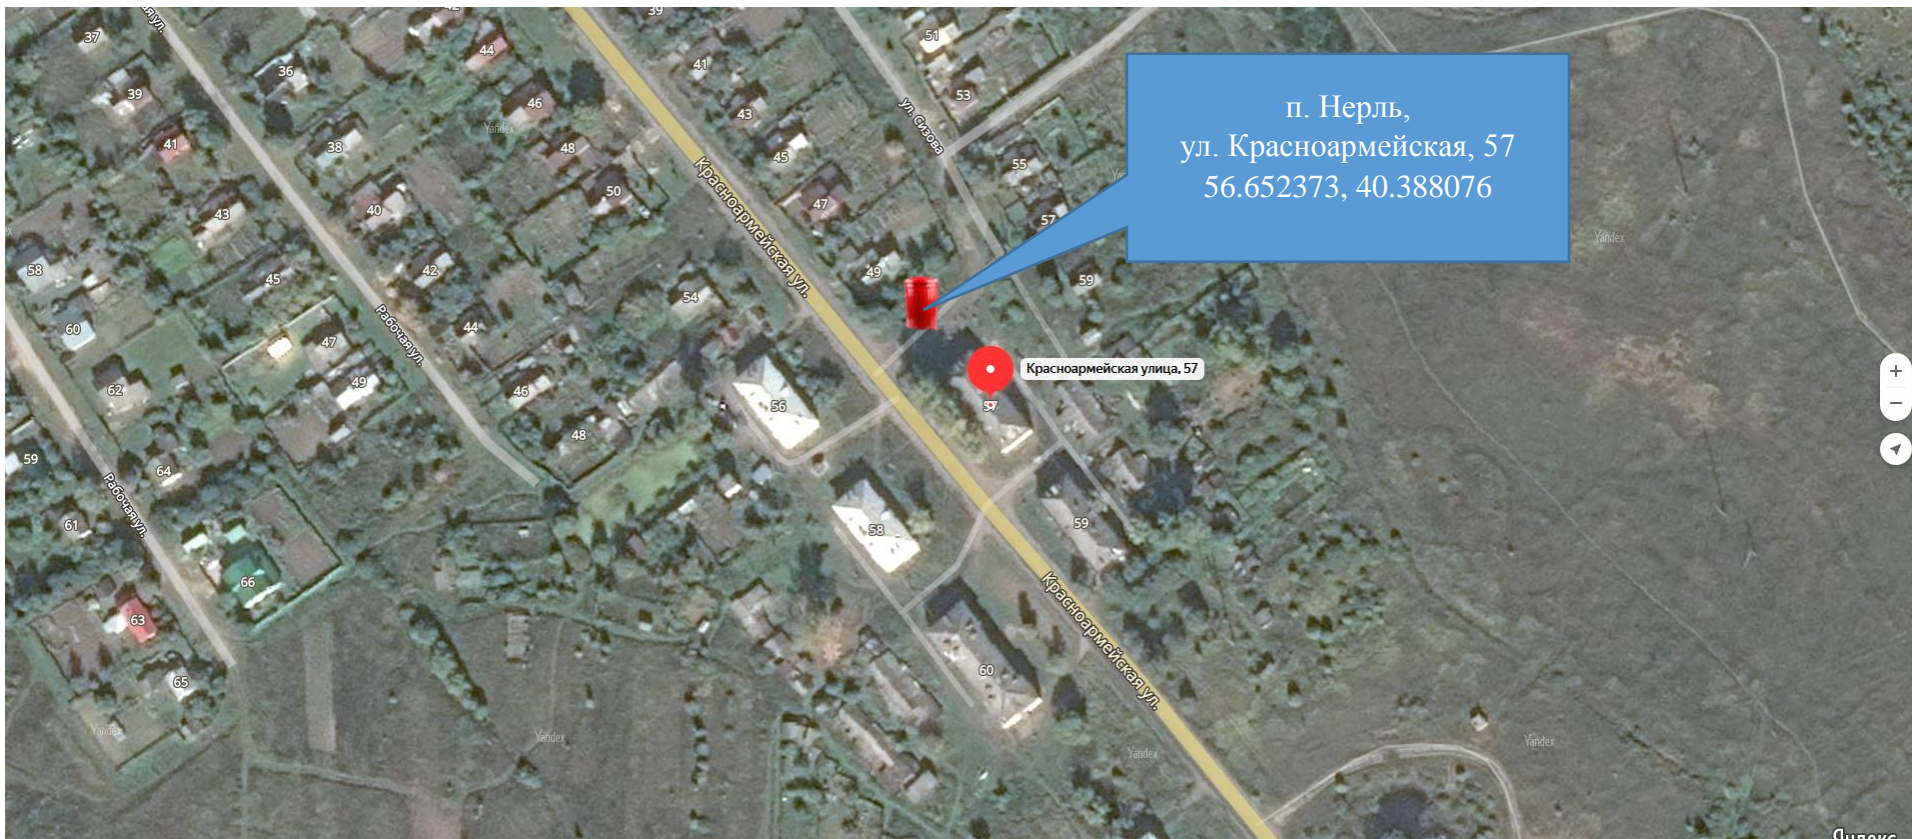

СХЕМА РАЗМЕЩЕНИЯ МЕСТ (ПЛОЩАДОК) НАКОПЛЕНИЯ ТВЕРДЫХ КОММУНАЛЬНЫХ ОТХОДОВ НА ТЕРРИТОРИИ НЕРЛЬСКОГО ГОРОДСКОГО ПОСЕЛЕНИЯ

Схема размещения мест (площадок) накопления ТКО

далее -

№

1

6

8

9

12

13

16

17

18

24

26

27

28

30

п. Нерль,
ул. Школьный городок, 17
56.662041, 40.371780

32

33

34

36

37