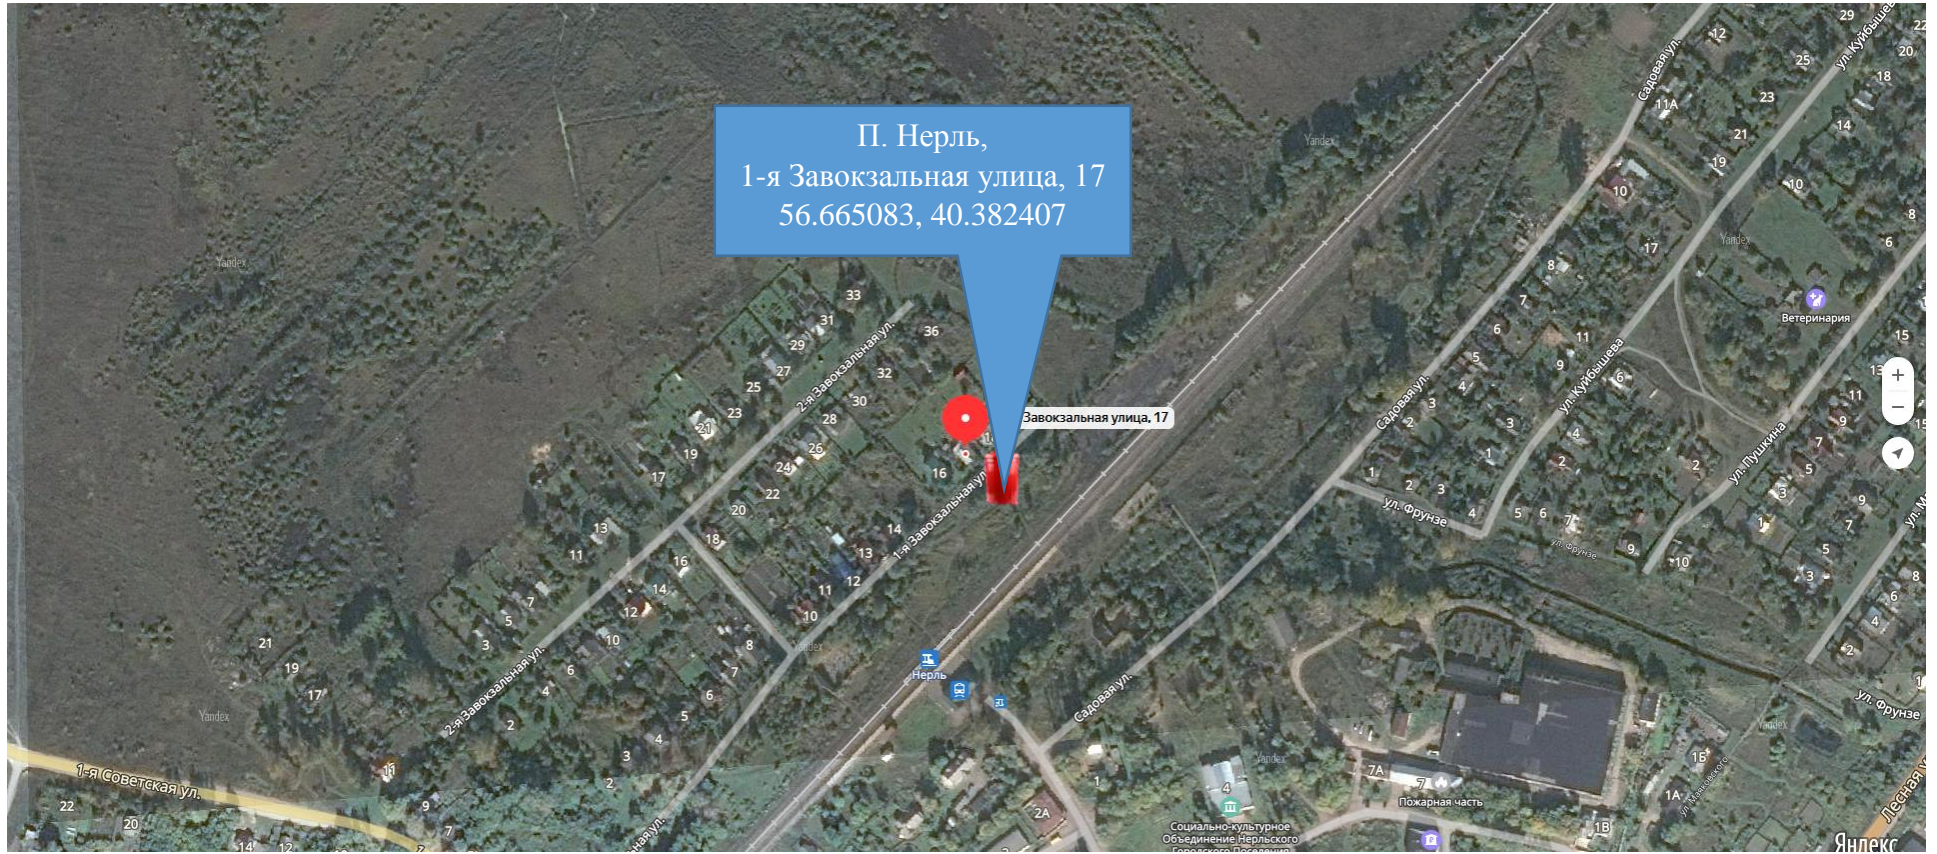

СХЕМА РАЗМЕЩЕНИЯ МЕСТ (ПЛОЩАДОК) НАКОПЛЕНИЯ ТВЕРДЫХ КОММУНАЛЬНЫХ ОТХОДОВ НА ТЕРРИТОРИИ НЕРЛЬСКОГО ГОРОДСКОГО ПОСЕЛЕНИЯ

Схема размещения мест (площадок) накопления ТКО

далее -

№

1

6

8

9

12

13

16

17

18

24

26

27

28

30

п. Нерль,
ул. Школьный городок, 17
56.662041, 40.371780

32

33

34

36

37