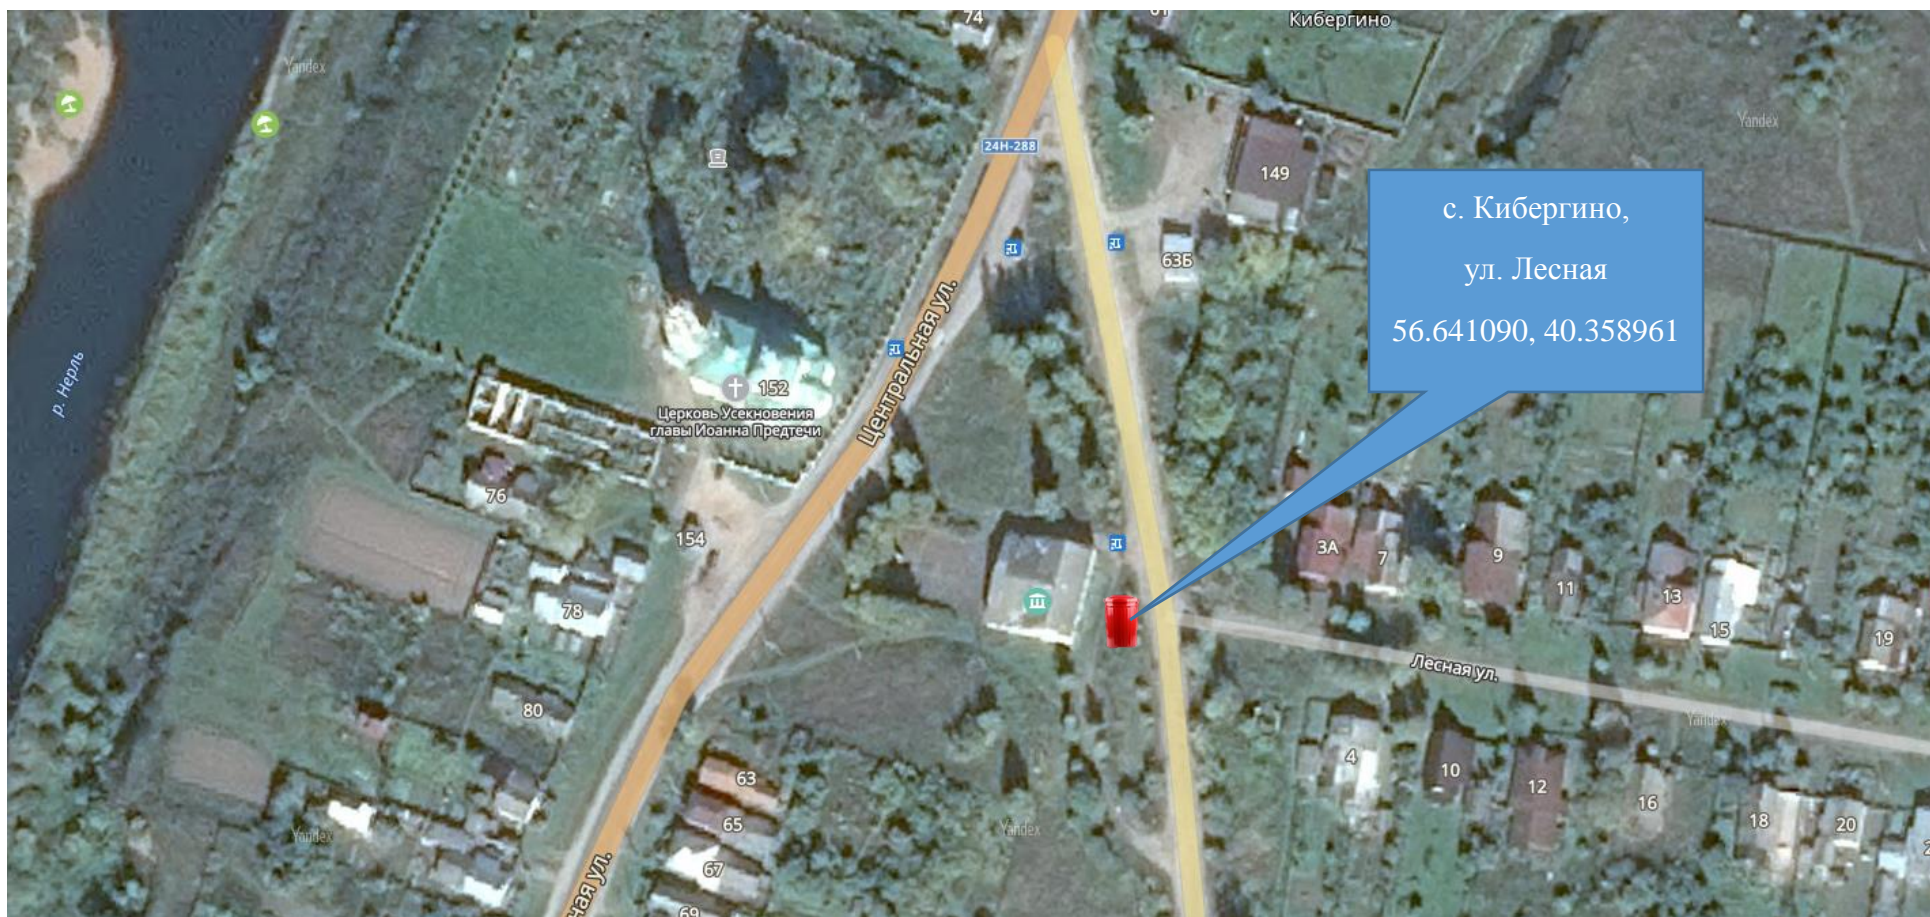

СХЕМА РАЗМЕЩЕНИЯ МЕСТ (ПЛОЩАДОК) НАКОПЛЕНИЯ ТВЕРДЫХ КОММУНАЛЬНЫХ ОТХОДОВ НА ТЕРРИТОРИИ НЕРЛЬСКОГО ГОРОДСКОГО ПОСЕЛЕНИЯ

Схема размещения мест (площадок) накопления ТКО

далее -

№

1

6

8

9

12

13

16

17

18

24

26

27

28

30

п. Нерль,
ул. Школьный городок, 17
56.662041, 40.371780

32

33

34

36

37