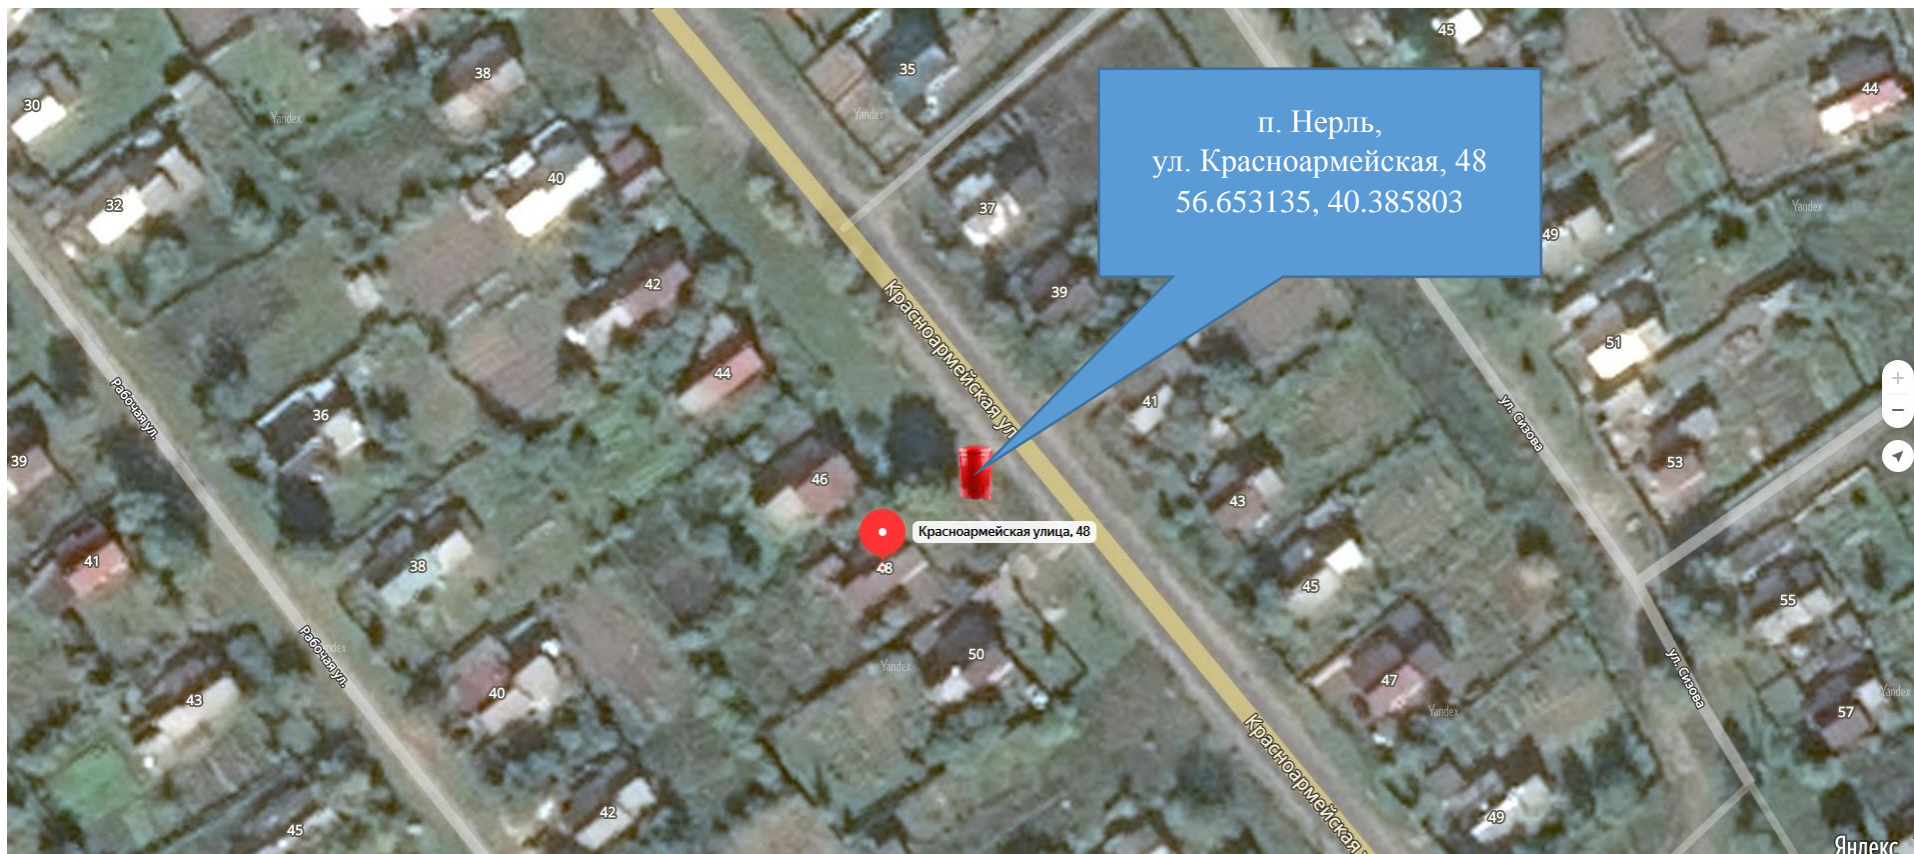

СХЕМА РАЗМЕЩЕНИЯ МЕСТ (ПЛОЩАДОК) НАКОПЛЕНИЯ ТВЕРДЫХ КОММУНАЛЬНЫХ ОТХОДОВ НА ТЕРРИТОРИИ НЕРЛЬСКОГО ГОРОДСКОГО ПОСЕЛЕНИЯ

Схема размещения мест (площадок) накопления ТКО

далее -

№

1

6

8

9

12

13

16

17

18

24

26

27

28

30

п. Нерль,
ул. Школьный городок, 17
56.662041, 40.371780

32

33

34

36

37