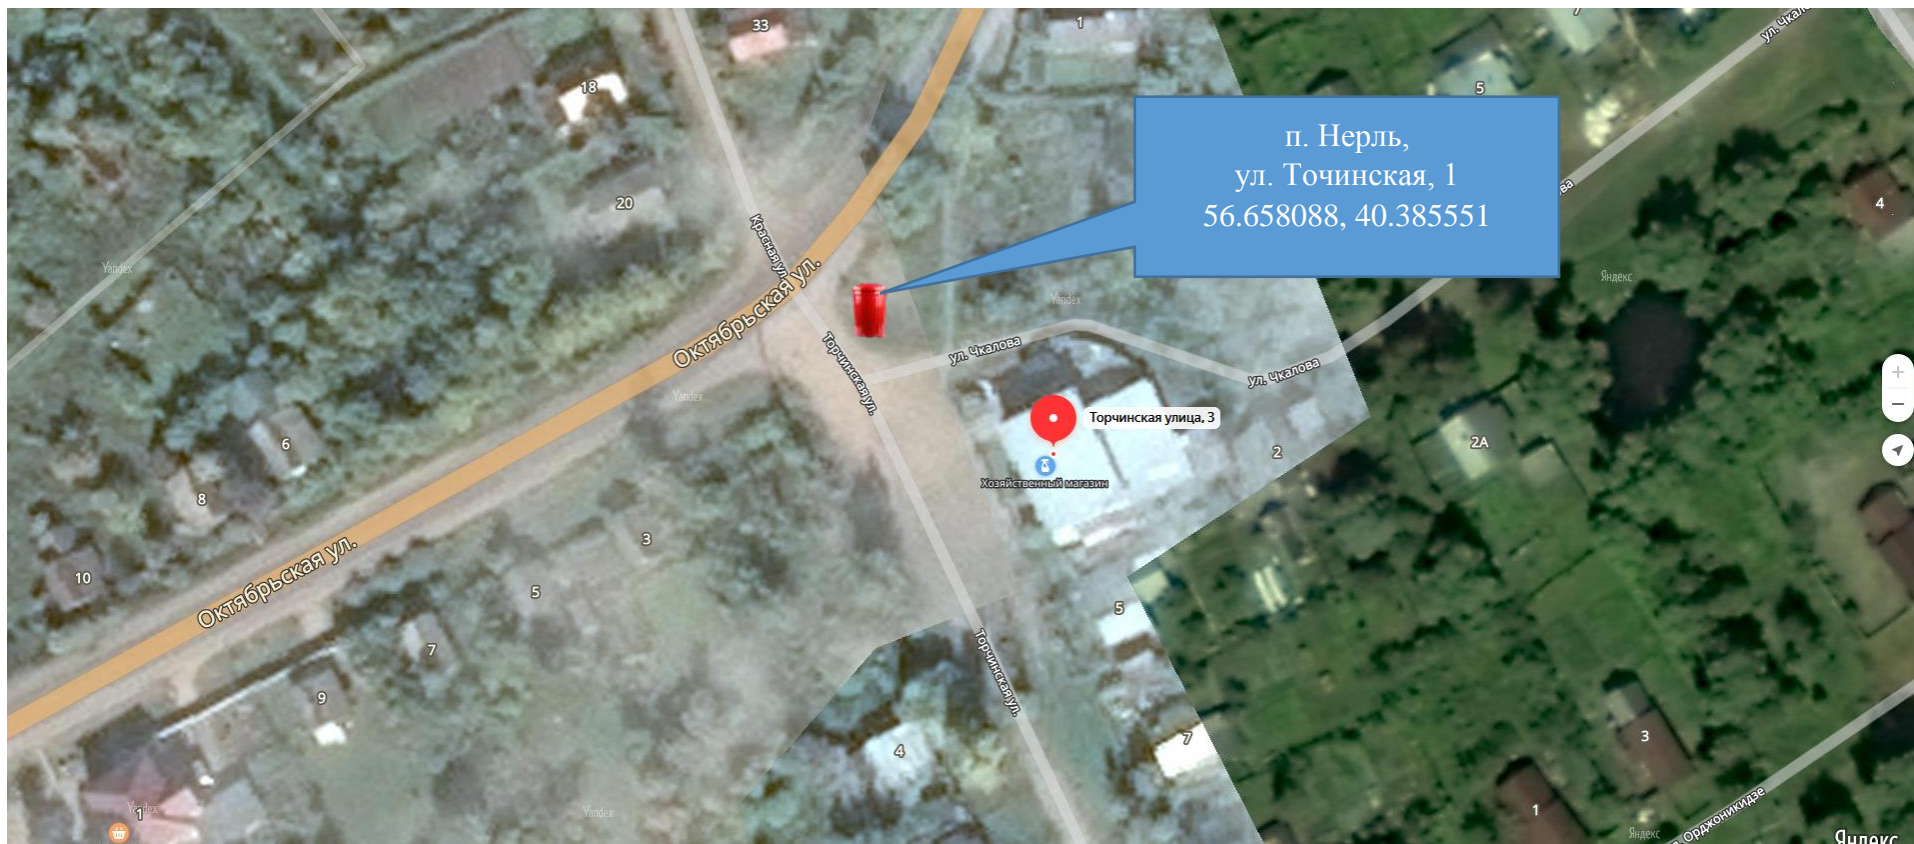

СХЕМА РАЗМЕЩЕНИЯ МЕСТ (ПЛОЩАДОК) НАКОПЛЕНИЯ ТВЕРДЫХ КОММУНАЛЬНЫХ ОТХОДОВ НА ТЕРРИТОРИИ НЕРЛЬСКОГО ГОРОДСКОГО ПОСЕЛЕНИЯ

Схема размещения мест (площадок) накопления ТКО

далее -

№

1

6

8

9

12

13

16

17

18

24

26

27

28

30

п. Нерль,
ул. Школьный городок, 17
56.662041, 40.371780

32

33

34

36

37